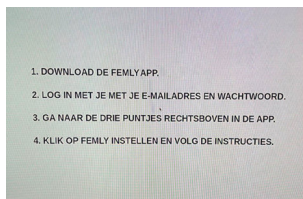

STAP 2

Femly TV en App installeren

10 Zet de TV en daarna de Femly aan en wacht tot u dit scherm ziet