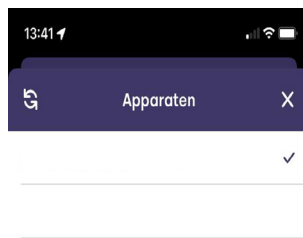

Download de Femly app (zie e-mail met instructies)

**LET OP:** download FemlyApp

**13** Open de Femly app

**14** Inloggen met Femly account. Gebruikersnaam is email adres (zie e-mail met instructies)

**15** Selecteer uw Femly: Controleer of het nummer overeenkomt met het nummer op de Femly. *Komt dit nummer niet overeen dan aub contact opnemen met onze klantenservice*